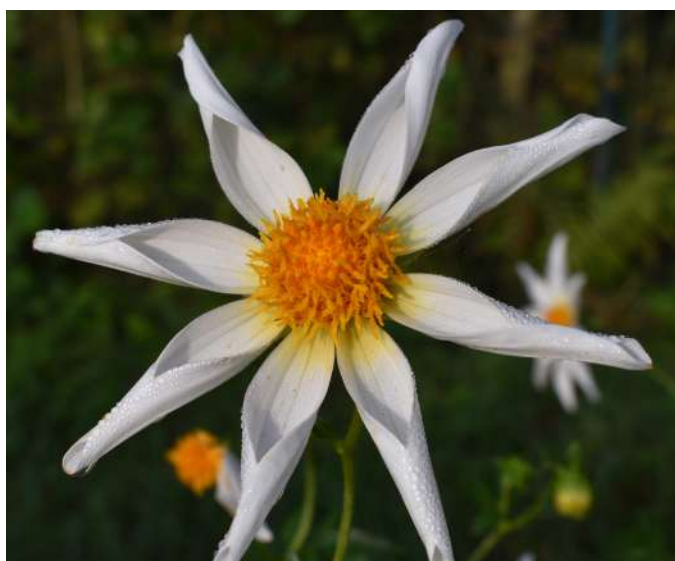

68 - Bonbon Voltz / simple
80 cm / massifs / floraison précoce et
abondante