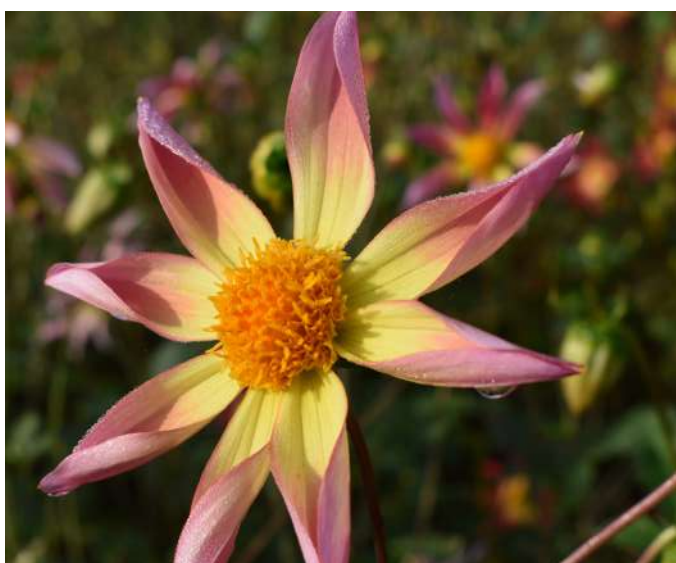

77 – Dominique Paysant
décoratif 80cm / fleur aux pétales
découpée très original / Soleil du jardin

78 – Eau de Rose
Colerette/80 cm
jardin/ attire les pollinisateurs

79 – Esmeralda
Décoratif / 140 cm
très grosse fleur / bouquet & jardin

80 – Eté normand
simple bicolore / 120 cm / massifs et
bouquets/ très florifère

81 – Etincelle
Honka bicolore / 120 cm
très florifère/ attire les pollinisateurs

82 – Esprit de Cerisy / simple
60cm / idéal massifs
attractif pollinisateurs