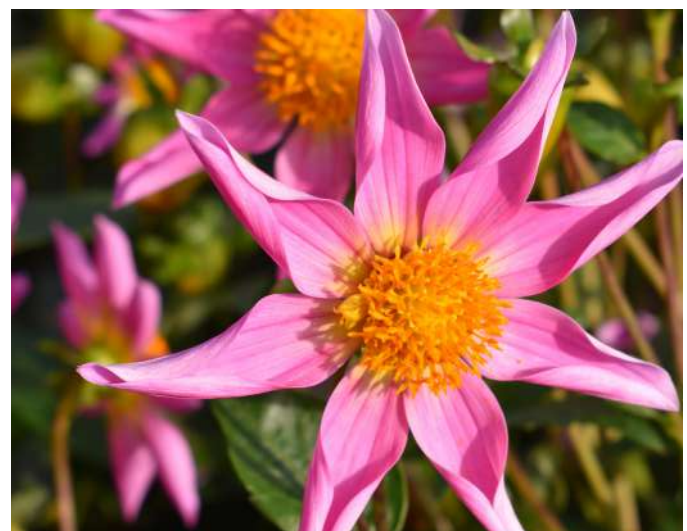

89 – Guimauve/ Decoratif rose brillant/ 90cm/ massif / convient pour les bouquets

90 – Iles Chausey / Anémones simple rose / 50 cm/ massif / très florifère et précoce attire les pollinisateurs

91 – Iles Guernesey / Anémones simple/ 50 cm / massif / très florifère et précoce, attire les pollinisateurs

92 – Jean le Cotentin / simple 80cm massif / attractif pour les pollinisateurs

93 – J'y pense/ simple rose brillant/ 90cm / massif / Feuillage pourpre attire les pollinisateurs

94 – Manche Libre / simple 80cm massif / attractif pour les pollinisateurs