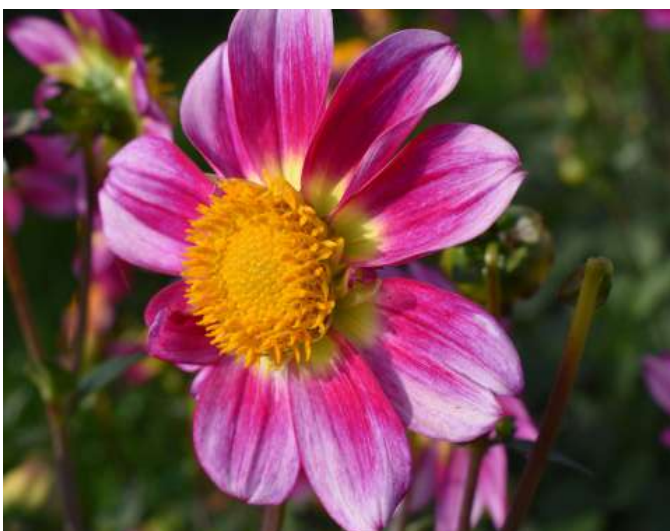

89 – Guimauve/ Decoratif rose brillant/ 90cm/ massif / convient pour les bouquets

90 – Iles Chausey / Anémones simple rose / 50 cm/ massif / très florifère et précoce attire les pollinisateurs

91 – Iles Guernesey / Anémones simple/ 50 cm / massif / très florifère et précoce, attire les pollinisateurs

92 – Jean le Cotentin / simple 80cm massif / attractif pour les pollinisateurs

93 – J'y pense/ simple rose brillant/ 90cm / massif / Feuillage pourpre attire les pollinisateurs

94 – Manche Libre / simple 80cm massif / attractif pour les pollinisateurs