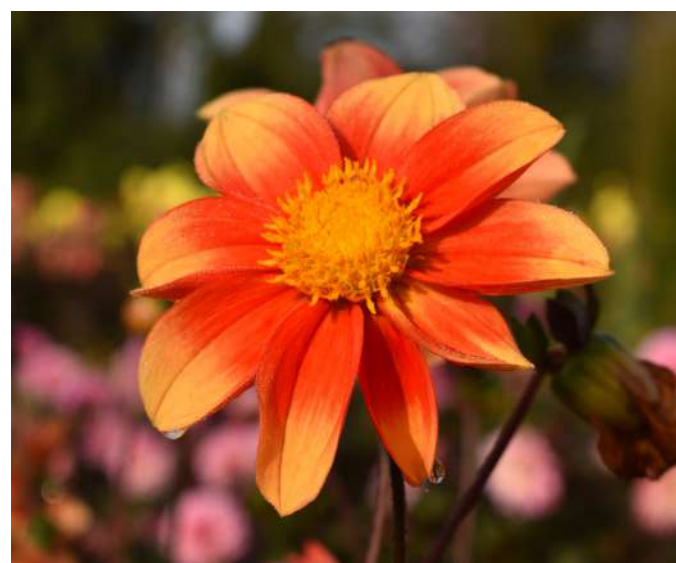

77 – Dominique Paysant
décoratif 80cm / fleur aux pétales
découpée très original / Soleil du jardin

78 – Eau de Rose
Colerette/80 cm
jardin/ attire les pollinisateurs

79 – Esmeralda
Décoratif / 140 cm
très grosse fleur / bouquet & jardin

80 – Eté normand
simple bicolore / 120 cm / massifs et
bouquets/ très florifère

81 – Etincelle
Honka bicolore / 120 cm
très florifère/ attire les pollinisateurs

82 – Esprit de Cerisy / simple
60cm / idéal massifs
attractif pollinisateurs